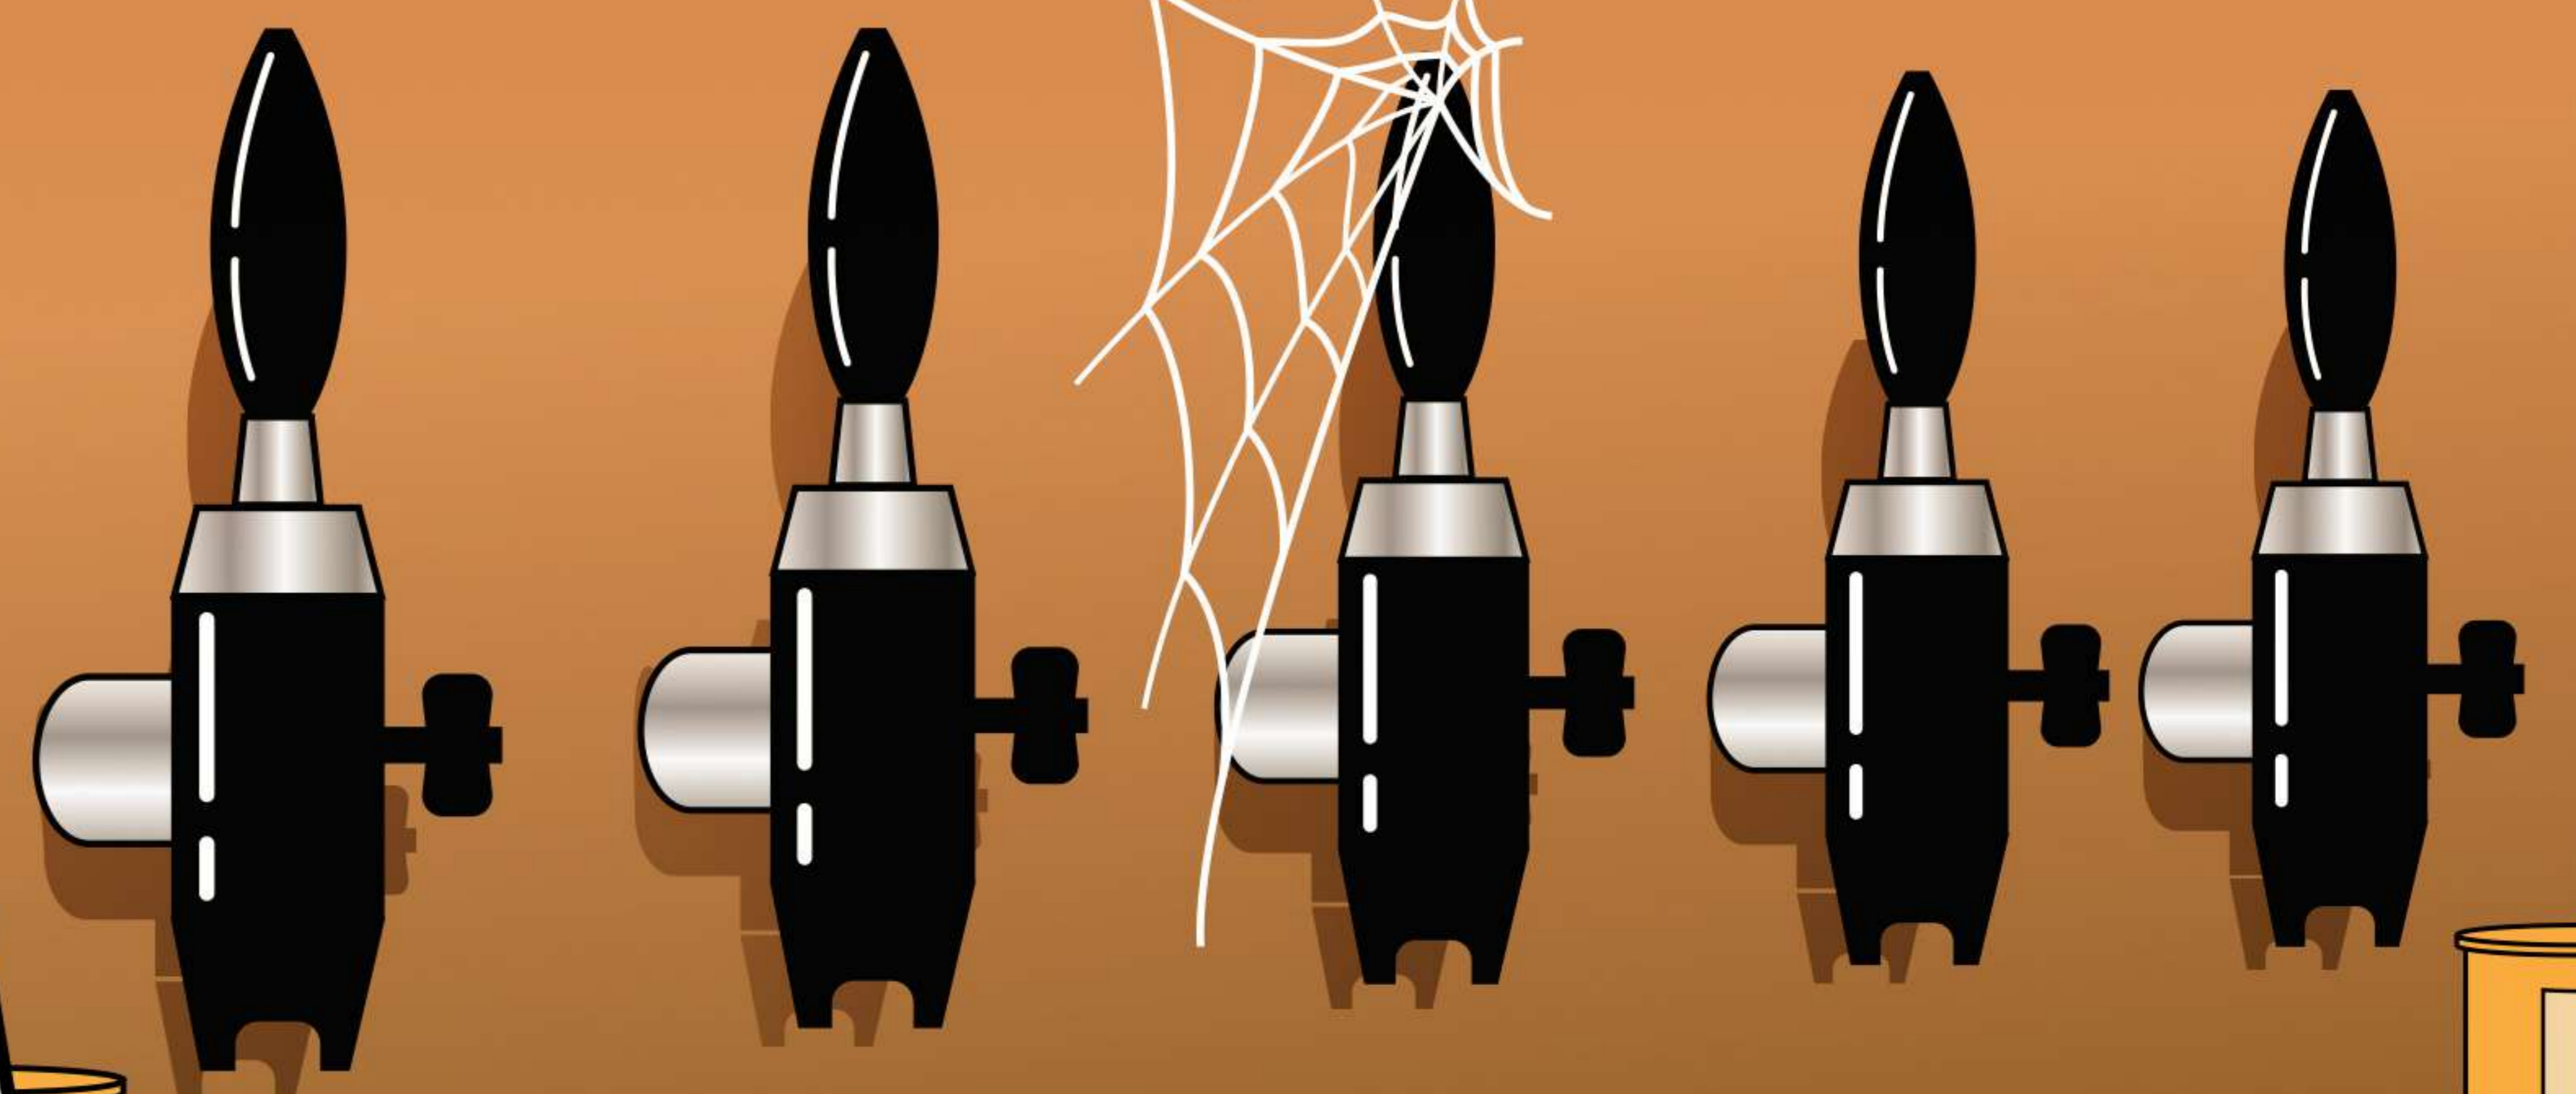

ПИВО

ПИВО
закуски
снэки

Что за
"кастомные"
ручки?

BAKLER
производим эмоции

"КАСТОМНЫЕ" РУЧКИ
ДЛЯ ПИВНЫХ КРАНОВ

ПОДРОБНЕЕ

click

BAKLER
производим эмоции